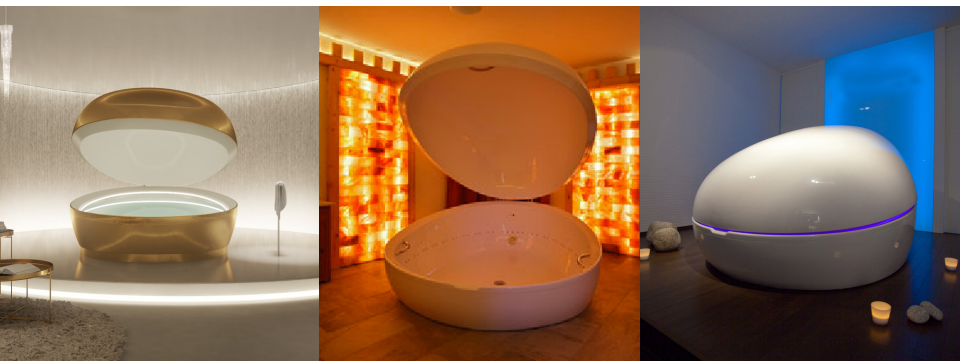

Agiemme propone  
**MITHRA FLOAT**

Deprivazione sensoriale  
e tecnica del galleggiamento

**L'ESPERIENZA DEL FLOATING È UNICA E  
PERSONALE, DA QUESTA ESPERIENZA OTTIENI  
ESATTAMENTE  
CIÒ DI CUI HAI BISOGNO IN QUEL PRECISO  
MOMENTO!**

# MITHRA FLOAT

Le vasche di galleggiamento Mithra Float offrono sedute di galleggiamento completamente automatizzate che ti permettono di produrre elevati guadagni senza l'aumento dei costi per il personale. Gli interni delle nostre vasche di galleggiamento sono ampi e spaziosi, che rendono l'accesso e l'uscita comoda per tutte le età, disabili compresi. I guadagni sottoelencati si basano su una tariffa ottimistica di sole €50 per un'ora di seduta su un mese di 30 giorni usando una sola vasca di galleggiamento: in molte città la tariffa è di €60.